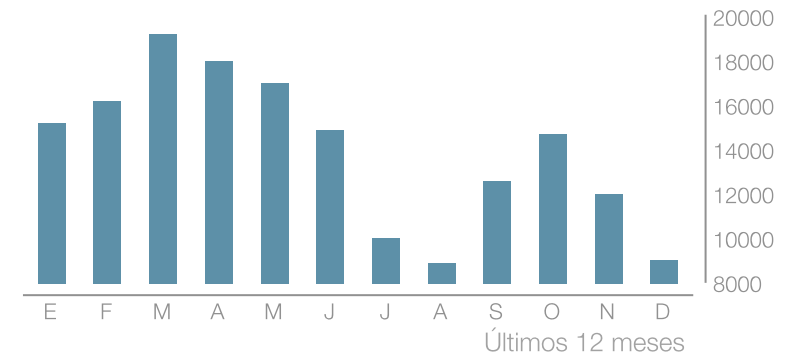

# Audiencia

 hecansa.com

167,13K

-26,16%

Páginas vistas

71,59K

-28,2%

Visitas

64,43K

-29,25%

Visitantes